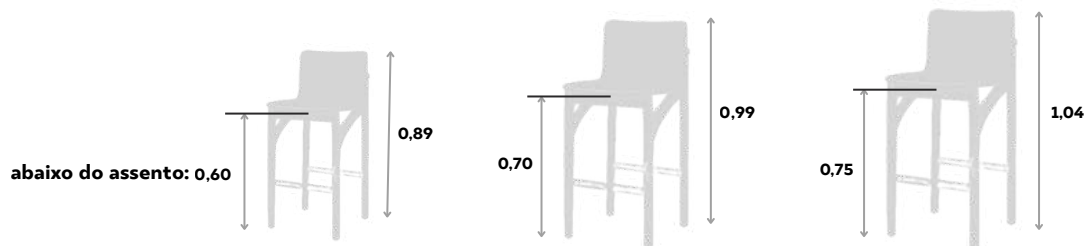

Dimensões opcionais: