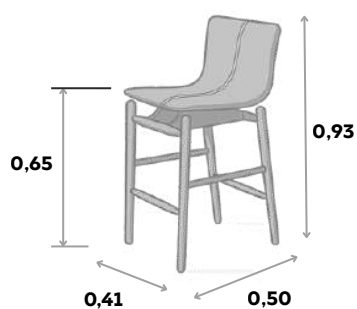

## BUFFET DECORA

Opções de Acabamento:

**LAMINADO**

**LAMINADO/TELA**

1,80m

Dimensões

**COMP. 1,80 | LARG. 0,50 | ALT. 0,78 m**

BANQUETA LARA

# BANQUETA LARA

Opção de Acabamento:  
**MADEIRA**

Dimensões padrão:  
**ALT. 0,93 | LARG. 0,41 | PROF. 0,50 m**

**Dimensões opcionais:**

BANQUETA PALOMA