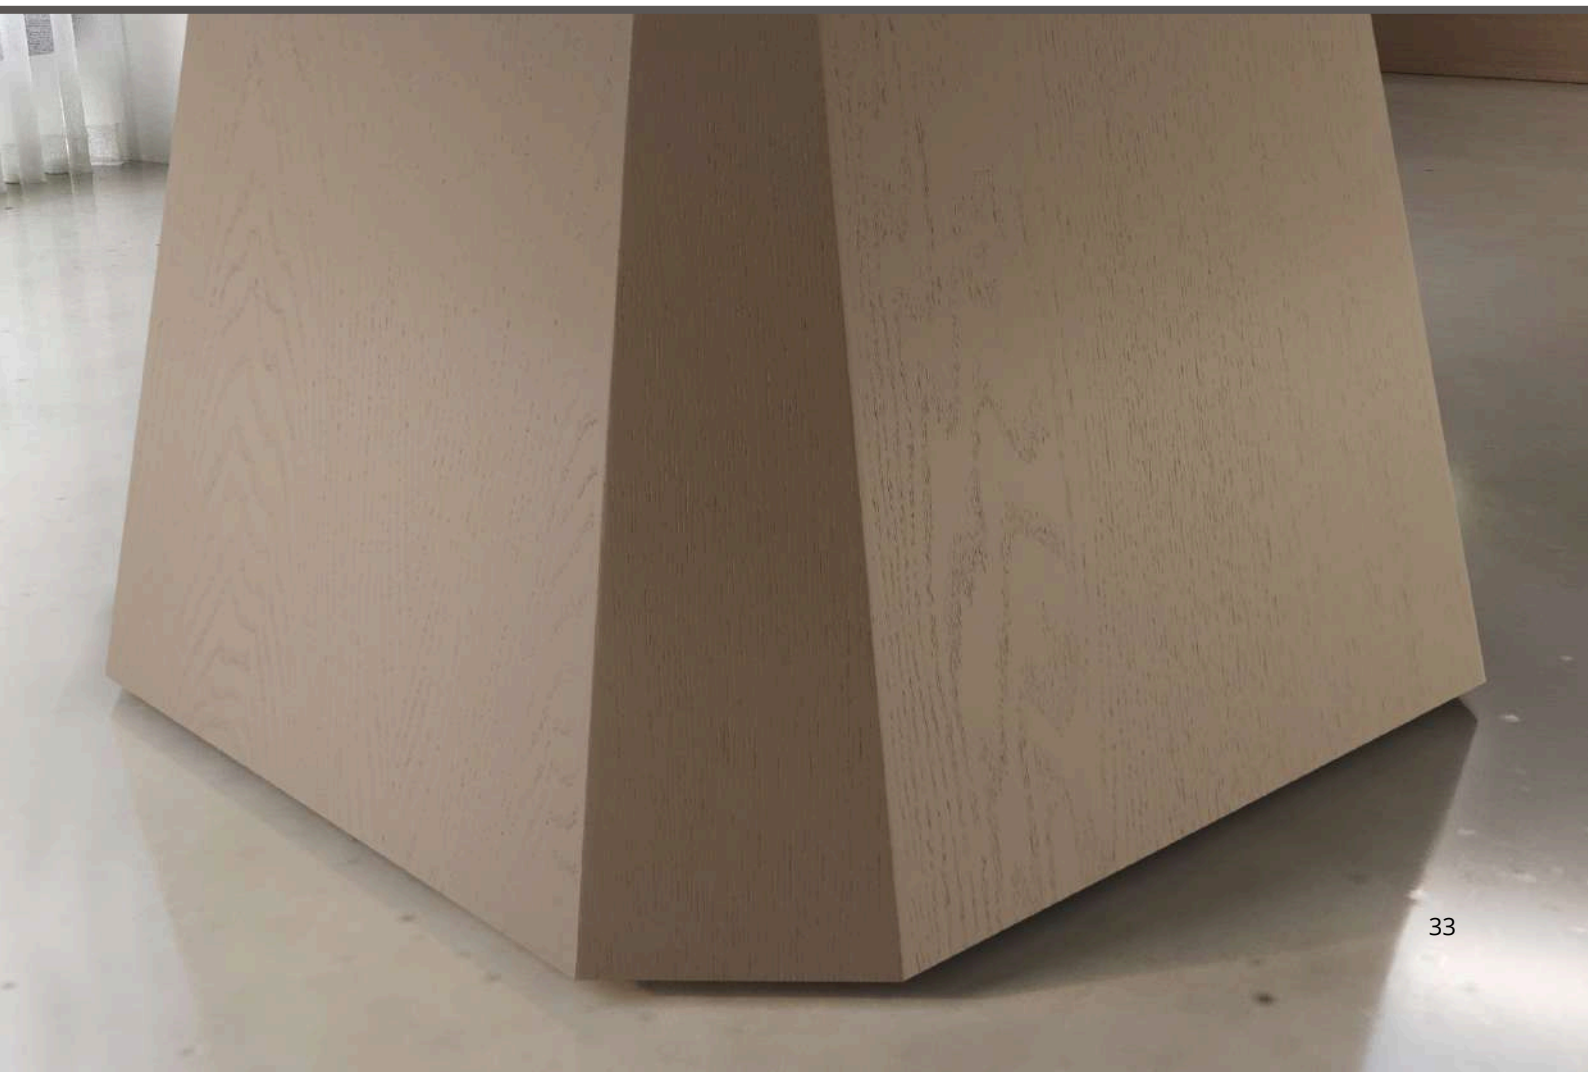

Opção de Acabamento:
LAMINADO

Dimensões
COMP. 0,60 | LARG. 0,60 | ALT. 0,74 m

Tampos indicados

1,60 x 1,60 m

1,50 x 1,50 m

1,40 x 1,40 m

Ø 1,60 m

Ø 1,50 m

Ø 1,40 m