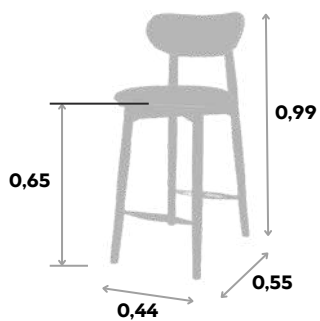

# BANQUETA LARA

Opção de Acabamento:  
**MADEIRA**

Dimensões padrão:  
**ALT. 0,93 | LARG. 0,41 | PROF. 0,50 m**

**Dimensões opcionais:**

BANQUETA PALOMA

## BANQUETA PALOMA

Opção de Acabamento:  
**MADEIRA**

Dimensões padrão:

**ALT. 1,00 | LARG. 0,45 | PROF. 0,59 m**

Dimensões opcionais:

BANQUETA CLOE

## Banqueta CLOE

Opção de Acabamento:  
**MADEIRA/LAMINADO**

Dimensões padrão:  
**ALT. 0,99 | LARG. 0,44 | PROF. 0,55 m**