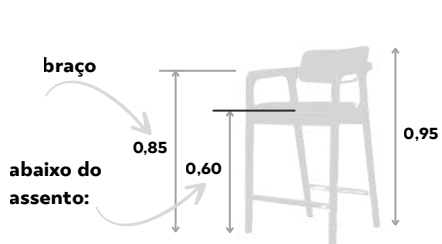

Dimensões opcionais: