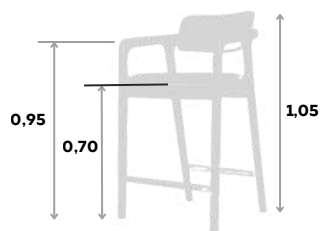

Dimensões opcionais: