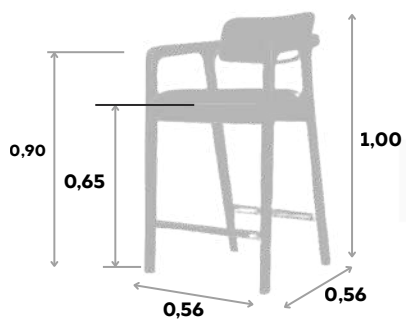

Banqueta ZARA

Opção de Acabamento:
MADEIRA

Dimensões padrão:
ALT. 1,00 | LARG. 0,56 | PROF. 0,56 m