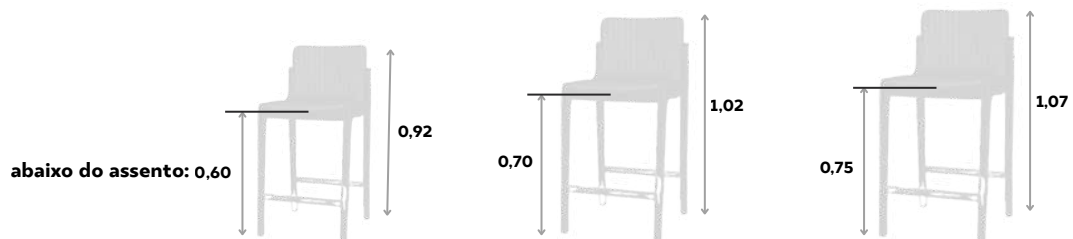

### Dimensões opcionais:

BANQUETA CLARICE

## Banqueta **CLARICE**

Opção de Acabamento:  
**MADEIRA**

Dimensões padrão:

**ALT. 0,97 | LARG. 0,47 | PROF. 0,51 m**

Dimensões opcionais:

BANQUETA LIMA

BISTRÔ LIMA