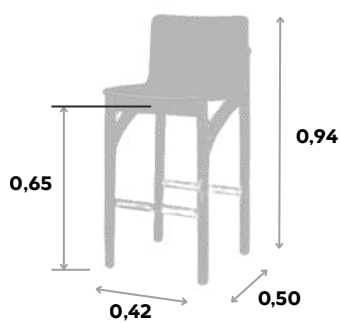

## Banqueta **CLARICE**

Opção de Acabamento:  
**MADEIRA**

Dimensões padrão:

**ALT. 0,97 | LARG. 0,47 | PROF. 0,51 m**

Dimensões opcionais:

BANQUETA LIMA

BISTRÔ LIMA

## BISTRÔ LIMA

Opção de Acabamento:  
**MADEIRA / LAMINADO**

Dimensões

**ALT. 1,00 | LARG. 0,40 | PROF. 0,40 m**

Tampo indicado: **Ø 0,68 m**

## BANQUETA LIMA

Opção de Acabamento:  
**MADEIRA**

Dimensões padrão:  
**ALT. 0,94 | LARG. 0,42 | PROF. 0,50 m**