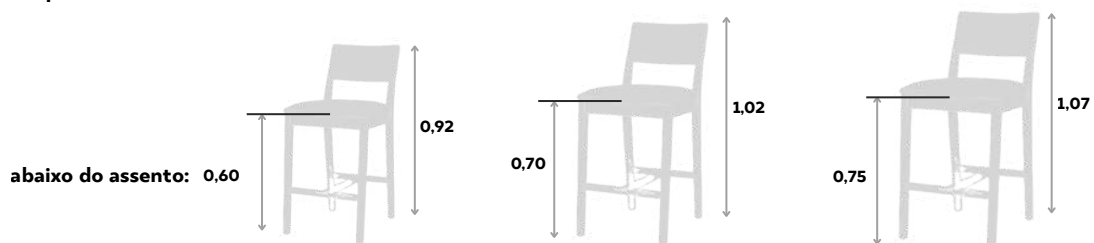

# BANQUETA LIZ madeira

Opção de Acabamento:  
**MADEIRA/LAMINADO**

Dimensões padrão:

**ALT. 0,97 | LARG. 0,45 | PROF. 0,58 m**

Dimensões opcionais: