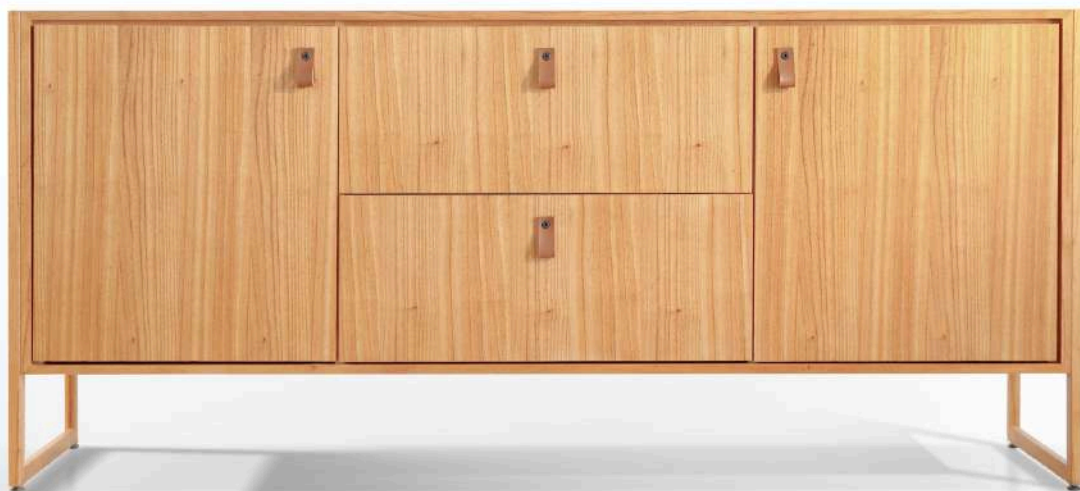

BUFFET ZARA

Opção de Acabamento:
LAMINADO