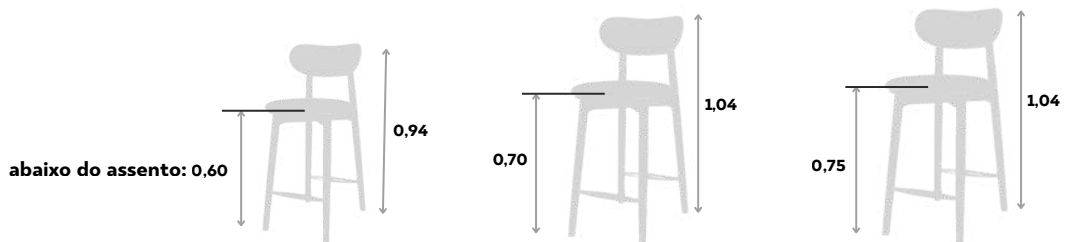

Dimensões opcionais: