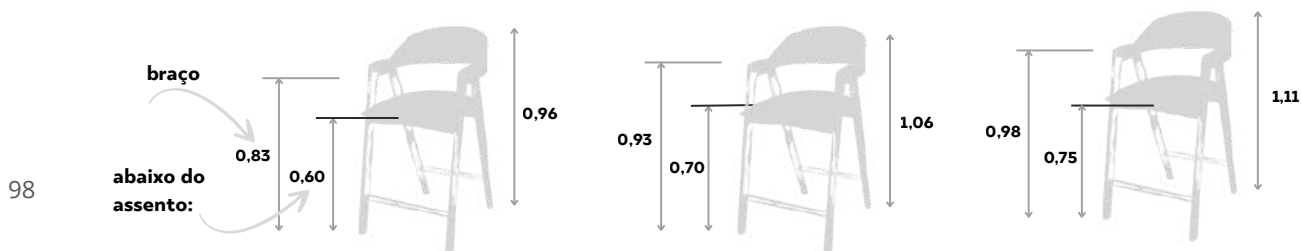

Dimensões opcionais: