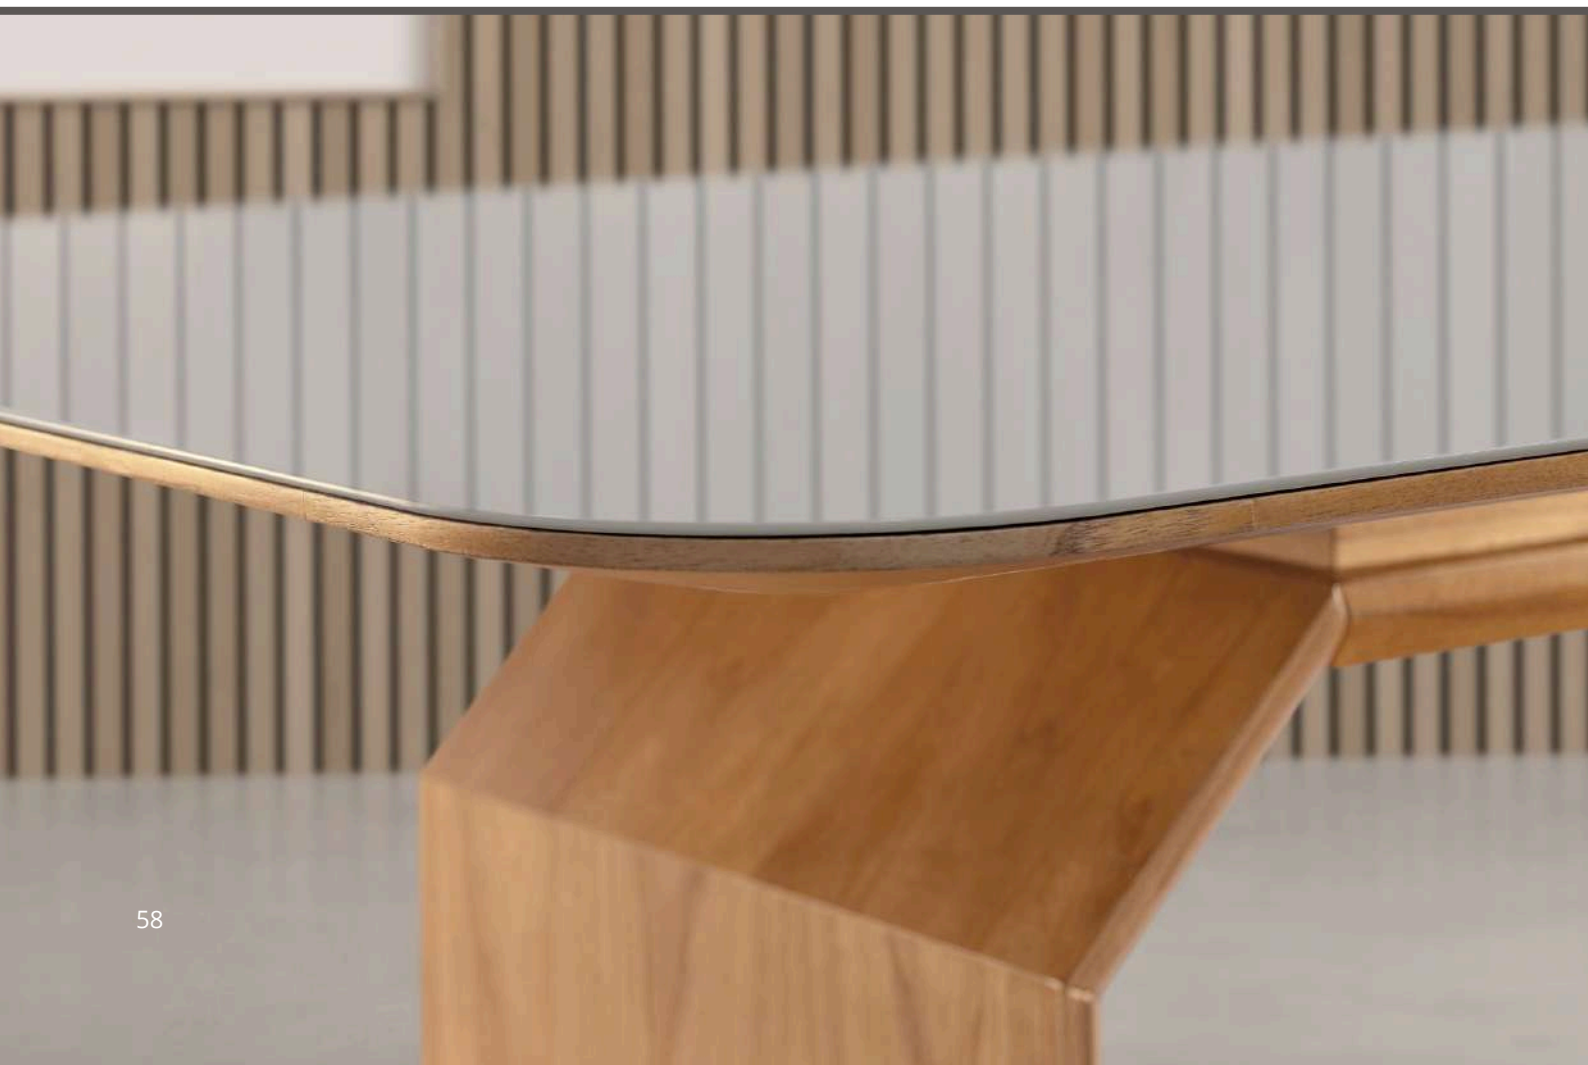

Dimensões

COMP. 1,10 | LARG. 0,40 | ALT. 0,74 m

Tampos indicados **2,00 x 1,00 m**
1,80 x 1,00 m

Dimensões

COMP. 1,10 | LARG. 0,50 | ALT. 0,74 m

Tampo indicado **2,20 x 1,10 m**

Dimensões

COMP. 1,80 | LARG. 0,50 | ALT. 0,74 m

Tampos indicados **3,00 x 1,20 m**
2,80 x 1,20 m
2,60 x 1,20 m
2,40 x 1,20 m