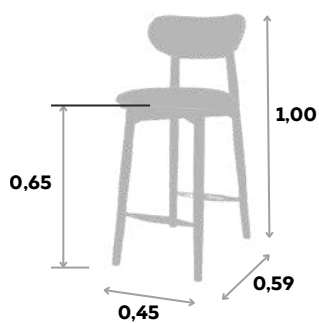

BANQUETA PALOMA

Opção de Acabamento:
MADEIRA

Dimensões padrão:

ALT. 1,00 | LARG. 0,45 | PROF. 0,59 m