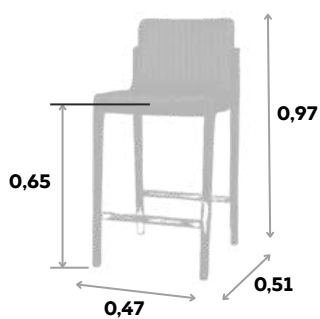

### Dimensões opcionais:

BANQUETA CLARICE

## Banqueta **CLARICE**

Opção de Acabamento:  
**MADEIRA**

Dimensões padrão:

**ALT. 0,97 | LARG. 0,47 | PROF. 0,51 m**

Dimensões opcionais:

BANQUETA LIMA

BISTRÔ LIMA