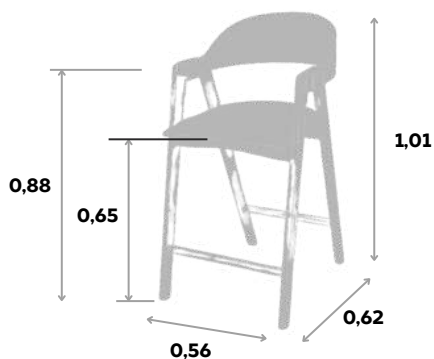

BANQUETA NICOLE

Opção de Acabamento:
MADEIRA/LAMINADO

Dimensões padrão:
ALT. 1,01 | LARG. 0,56 | PROF. 0,62 m

Dimensões opcionais: