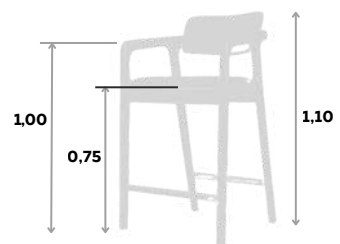

Dimensões opcionais: