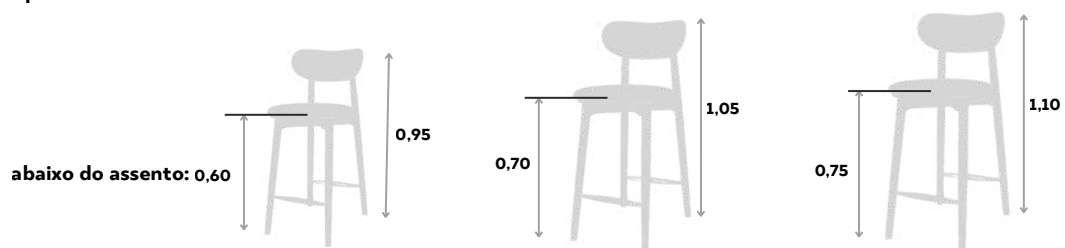

## BANQUETA PALOMA

Opção de Acabamento:  
**MADEIRA**

Dimensões padrão:

**ALT. 1,00 | LARG. 0,45 | PROF. 0,59 m**

Dimensões opcionais:

BANQUETA CLOE

## Banqueta CLOE

Opção de Acabamento:  
**MADEIRA/LAMINADO**

Dimensões padrão:  
**ALT. 0,99 | LARG. 0,44 | PROF. 0,55 m**