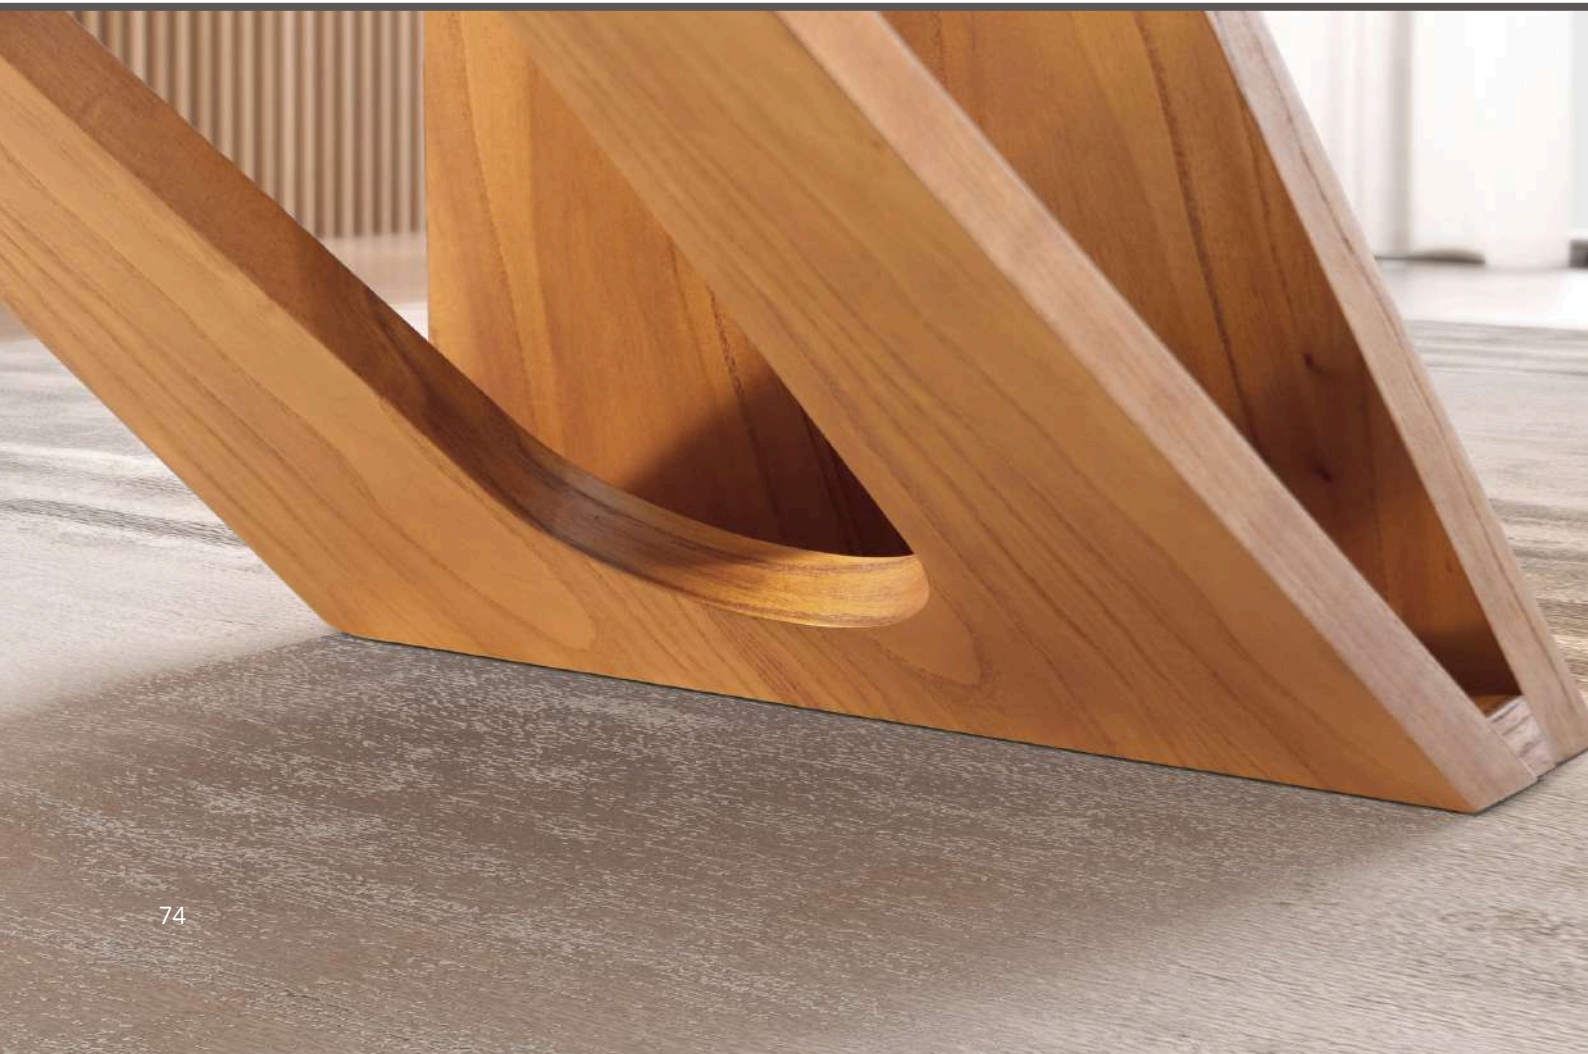

Dimensões

COMP. 1,10 | LARG. 0,40 | ALT. 0,74 m

Tampos indicados
1,80 x 1,00 m
1,80 x 0,90 m
1,60 x 0,90 m

COMP. 1,40 | LARG. 0,50 | ALT. 0,74 m

Tampos indicados
2,20 x 1,10 m
2,00 x 1,00 m

COMP. 1,80 | LARG. 0,50 | ALT. 0,74 m

Tampos indicados
3,00 x 1,20 m
2,80 x 1,20 m
2,60 x 1,20 m
2,40 x 1,20 m