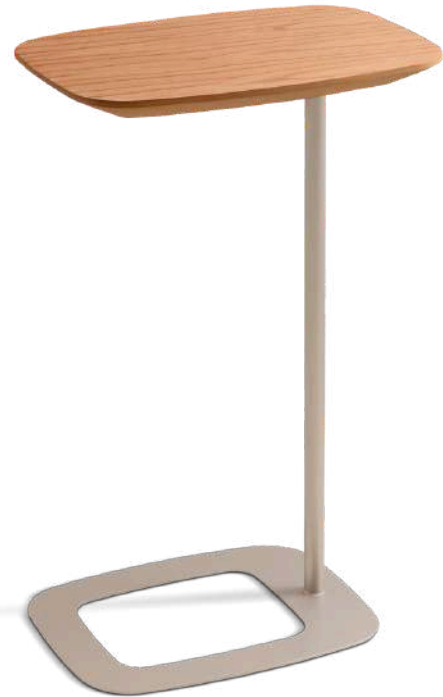

# COMPLEMENTOS

MESA DE APOIO LUCE

## MESA DE APOIO SÁVIA

Opção de Acabamento tampo:

**LAMINADO  
TS/LACA**

Dimensões padrão:

**ALT. 0,63 | LARG. 0,30 | PROF. 0,40 m**