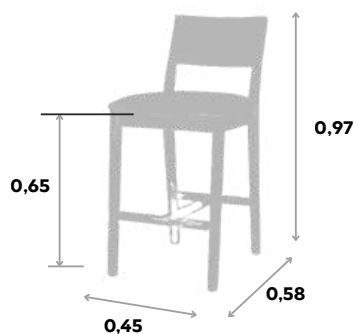

# BANQUETA LIZ madeira

Opção de Acabamento:  
**MADEIRA/LAMINADO**

Dimensões padrão:

**ALT. 0,97 | LARG. 0,45 | PROF. 0,58 m**

Dimensões opcionais: