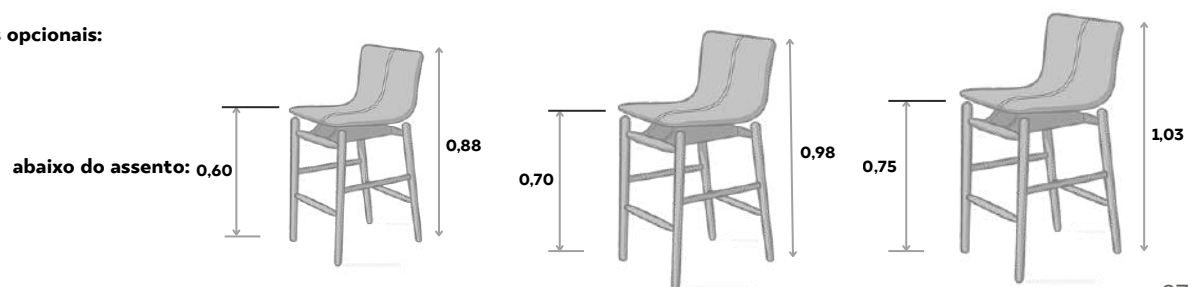

Dimensões opcionais: